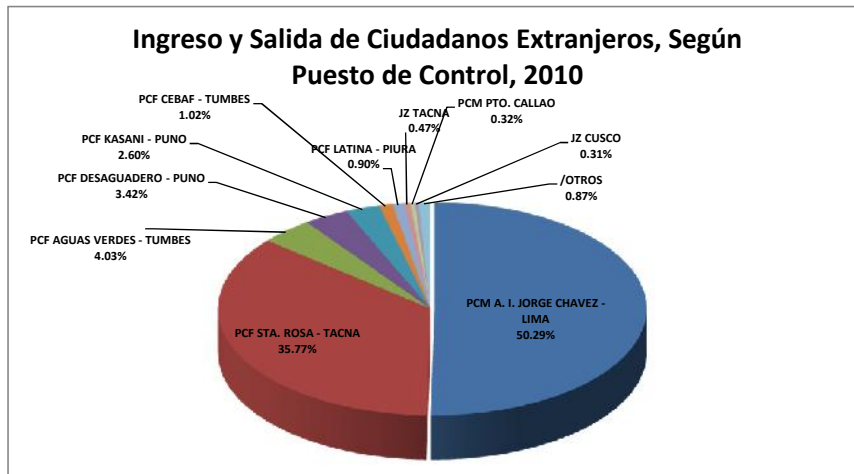

**SUPERINTENDENCIA NACIONAL DE MIGRACIONES
OFICINA GENERAL DE TECNOLOGÍAS DE INFORMACIÓN, COMUNICACIONES Y ESTADÍSTICA**

MOVIMIENTOS MIGRATORIOS DE INGRESO Y SALIDA, CIUDADANOS EXTRANJEROS, SEGÚN PUESTO DE CONTROL, PERIODO 2010

Puesto de Control	2010		Total General
	INGRESO	SALIDA	
PCM A. I. JORGE CHAVEZ - LIMA	1,313,600	1,292,305	2,605,905
PCF STA. ROSA - TACNA	931,451	921,913	1,853,364
PCF AGUAS VERDES - TUMBES	108,183	100,583	208,766
PCF DESAGUADERO - PUNO	91,558	85,761	177,319
PCF KASANI - PUNO	62,748	71,722	134,470
PCF CEBAF - TUMBES	27,084	25,753	52,837
PCF LATINA - PIURA	25,657	20,797	46,454
JZ TACNA	18,299	6,174	24,473
PCM PTO. CALLAO	10,752	5,754	16,506
JZ CUSCO	7,324	8,771	16,095
/OTROS	21,598	23,558	45,156
Total General	2,618,254	2,563,091	5,181,345